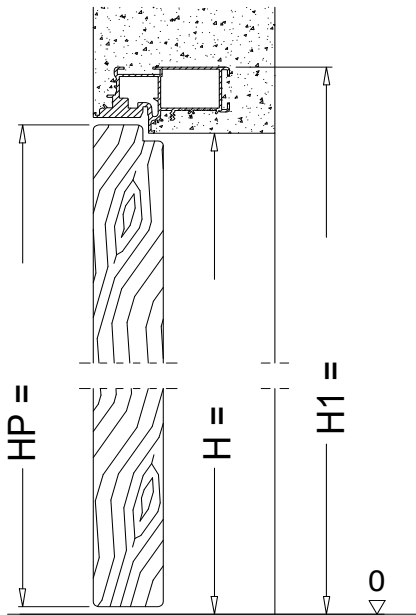

# SINTESIS<sup>®</sup> LINE battente H 1800-2399 - TIRARE

## SKRYTÁ ZÁRUBŇA H 1800-2399 - ŤAHANÁ

PEZZI  
(KUSY)

ATTENDIAMO DISEGNO CONFIRMATO PER EVADERLE L'ORDINE  
BEZ POTVRDENÉHO VÝKRESU JE VAŠA OBJEDNÁVKA NEKOMPLETNÁ

TIMBRO E FIRMA  
PEČIATKA A PODPIS

DATA  
DÁTUM

CLIENTE  
KLIENT :

RIFERIMENTO  
REFERENCIA :

DATA  
DÁTUM :

NOTE  
POZNÁMKA :

NOTE / POZNÁMKA :  
- L MIN 600 mm MAX 1000 mm  
- H MIN 1800 mm MAX 2700 mm