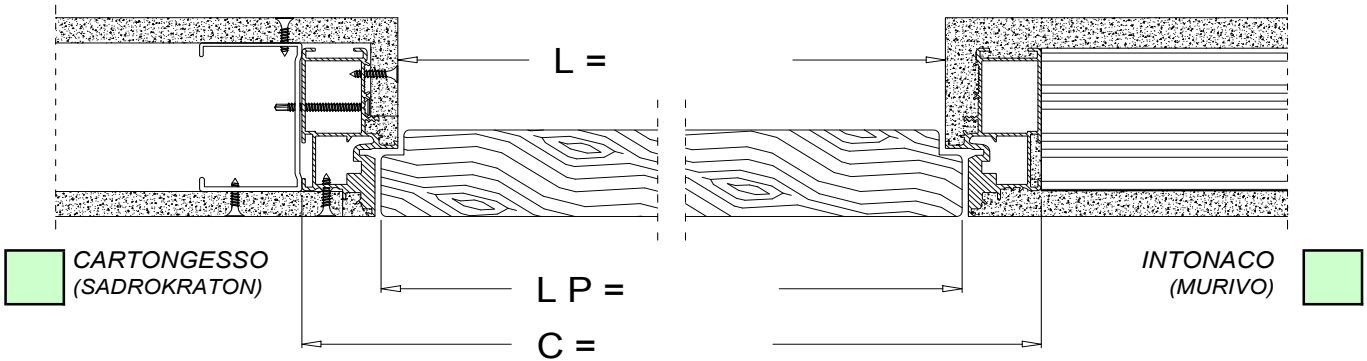

# SINTESIS<sup>®</sup> LINE battente H 1800-2399 - TIRARE

## SKRYTÁ ZÁRUBŇA H 1800-2399 - ŤAHANÁ

PEZZI  
(KUSY)

ATTENDIAMO DISEGNO CONFIRMATO PER EVADERLE L'ORDINE  
BEZ POTVRDENÉHO VÝKRESU JE VAŠA OBJEDNÁVKA NEKOMPLETNÁ

TIMBRO E FIRMA  
PEČIATKA A PODPIS

DATA  
DÁTUM

CLIENTE  
KLIENT :

RIFERIMENTO  
REFERENCIA :

DATA  
DÁTUM :

NOTE  
POZNÁMKA :

NOTE / POZNÁMKA :  
- L MIN 600 mm MAX 1000 mm  
- H MIN 1800 mm MAX 2700 mm