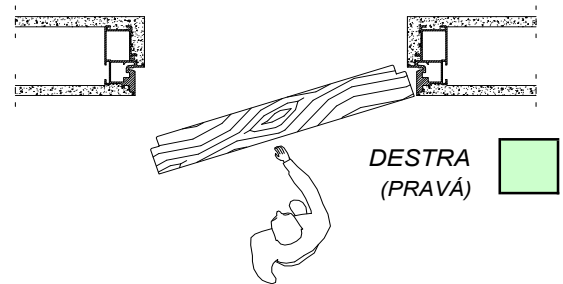

# SINTESIS<sup>®</sup> LINE battente H 1800-2399 - TIRARE

## SKRYTÁ ZÁRUBŇA H 1800-2399 - ŤAHANÁ

PEZZI  
(KUSY)

ATTENDIAMO DISEGNO CONFIRMATO PER EVADERLE L'ORDINE  
BEZ POTVRDENÉHO VÝKRESU JE VAŠA OBJEDNÁVKA NEKOMPLETNÁ

TIMBRO E FIRMA  
PEČIATKA A PODPIS

DATA  
DÁTUM

CLIENTE  
KLIENT :

RIFERIMENTO  
REFERENCIA :

DATA  
DÁTUM :

NOTE  
POZNÁMKA :

NOTE / POZNÁMKA :  
- L MIN 600 mm MAX 1000 mm  
- H MIN 1800 mm MAX 2700 mm