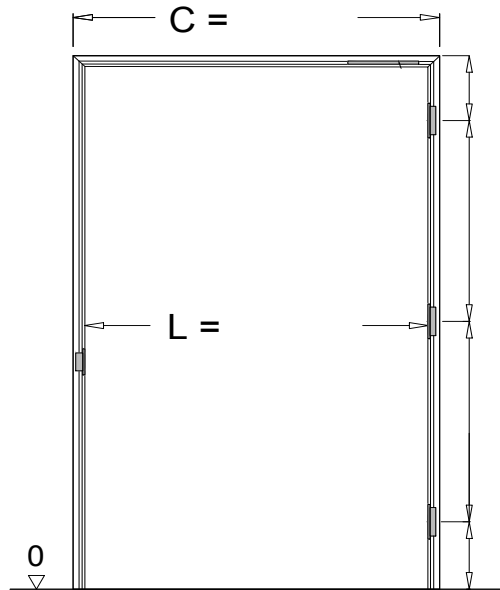

SINTESIS® LINE battente H 1800-2399 - TIRARE

SKRYTÁ ZÁRUBŇA H 1800-2399 - ŤAHANÁ