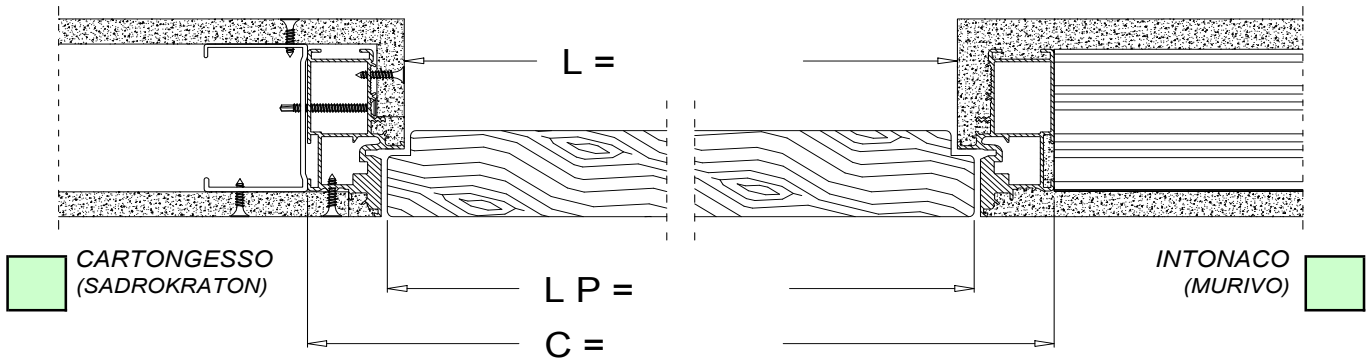

# SINTESIS<sup>®</sup> LINE battente H 2400-2700 - TIRARE

## SKRYTÁ ZÁRUBŇA H 2400-2700 - ŤAHANÁ-bez traverzy

**PEZZI (KUSY)**

ATTENDIAMO DISEGNO CONFIRMATO PER EVADERLE L'ORDINE  
BEZ POTVRDENÉHO VÝKRESU JE VAŠA OBJEDNÁVKA NEKOMPLETELNÁ

TIMBRO E FIRMA  
PEČIATKA A PODPIS

DATA  
DÁTUM

CLIENTE  
KLIENT :

RIFERIMENTO  
REFERENCIA :

DATA  
DÁTUM :

NOTE  
POZNÁMKA :

NOTE / POZNÁMKA :  
- L MIN 600 mm MAX 1000 mm  
- H MIN 1800 mm MAX 2700 mm