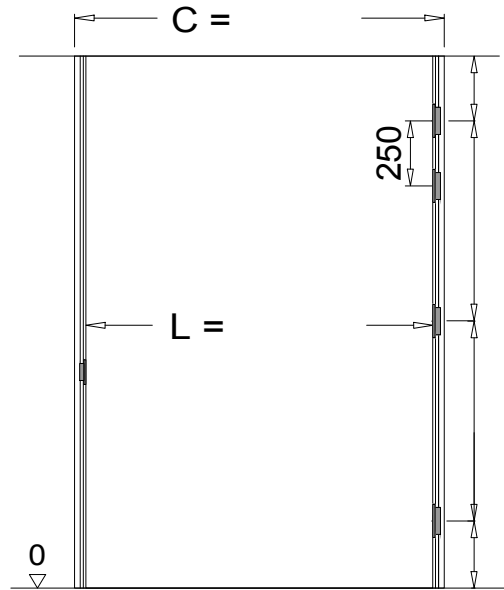

# SINTESIS<sup>®</sup> LINE battente H 2400-2700 - TIRARE

## SKRYTÁ ZÁRUBŇA H 2400-2700 - ŤAHANÁ-bez traverzy

**PEZZI (KUSY)**

ATTENDIAMO DISEGNO CONFIRMATO PER EVADERLE L'ORDINE  
BEZ POTVRDENÉHO VÝKRESU JE VAŠA OBJEDNÁVKA NEKOMPLETELNÁ

TIMBRO E FIRMA  
PEČIATKA A PODPIS

DATA  
DÁTUM

CLIENTE  
KLIENT :

RIFERIMENTO  
REFERENCIA :

DATA  
DÁTUM :

NOTE  
POZNÁMKA :

NOTE / POZNÁMKA :  
- L MIN 600 mm MAX 1000 mm  
- H MIN 1800 mm MAX 2700 mm