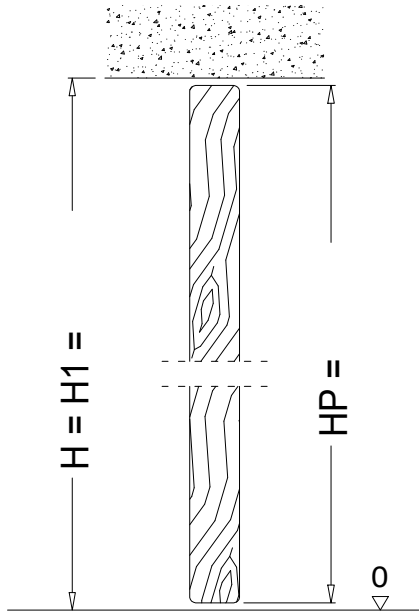

# SINTESIS<sup>®</sup> LINE battente H 2400-2700 - TIRARE

## SKRYTÁ ZÁRUBŇA H 2400-2700 - ŤAHANÁ-bez traverzy

**PEZZI (KUSY)**

ATTENDIAMO DISEGNO CONFIRMATO PER EVADERLE L'ORDINE  
BEZ POTVRDENÉHO VÝKRESU JE VAŠA OBJEDNÁVKA NEKOMPLETELNÁ

TIMBRO E FIRMA  
PEČIATKA A PODPIS

DATA  
DÁTUM

CLIENTE  
KLIENT :

RIFERIMENTO  
REFERENCIA :

DATA  
DÁTUM :

NOTE  
POZNÁMKA :

NOTE / POZNÁMKA :  
- L MIN 600 mm MAX 1000 mm  
- H MIN 1800 mm MAX 2700 mm