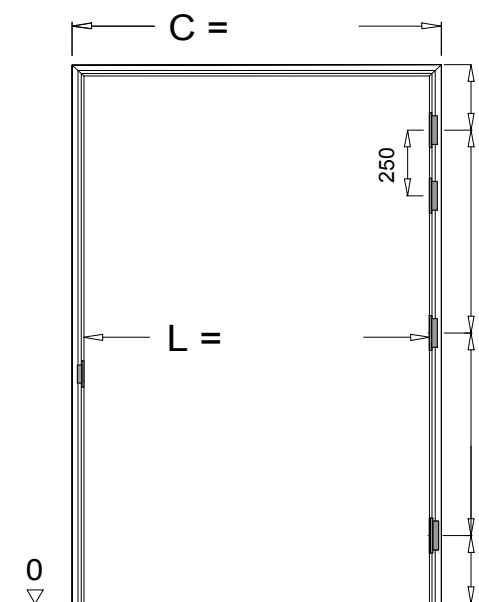

SINTESIS[®] LINE battente H 2400-2700 - TIRARE SKRYTÁ ZÁRUBŇA H 2400-2700 - ŤAHANÁ

PEZZI
(KUSY)

ATTENDIAMO DISEGNO CONFIRMATO PER EVADERLE L'ORDINE
BEZ POTVRDENÉHO VÝKRESU JE VAŠA OBJEDNÁVKA NEKOMPLETNÁ

TIMBRO E FIRMA
PEČIATKA A PODPIS

DATA
DÁTUM

CLIENTE
KLIENT :

RIFERIMENTO
REFERENCIA :

DATA
DÁTUM :

NOTE
POZNÁMKA :

NOTE / POZNÁMKA :
- L MIN 600 mm MAX 1000 mm
- H MIN 1800 mm MAX 2700 mm