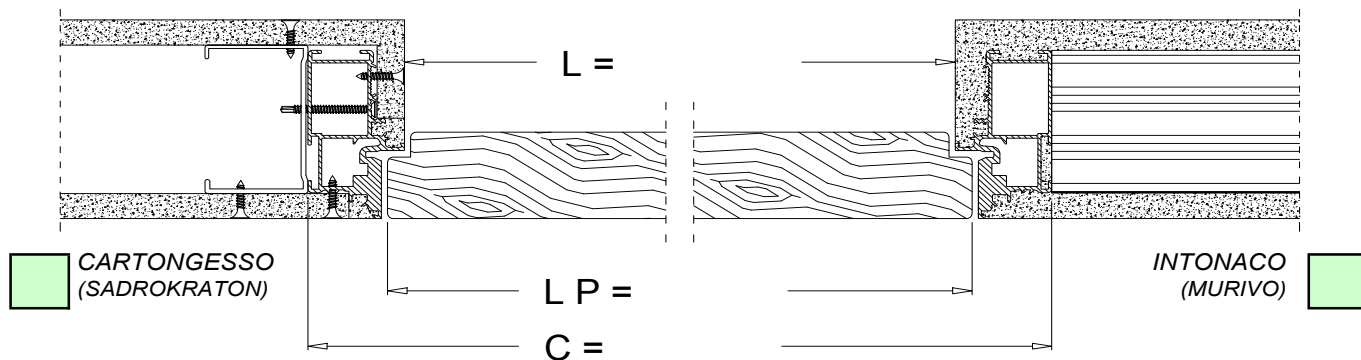

SINTESIS[®] LINE battente H 2400-2700 - TIRARE SKRYTÁ ZÁRUBŇA H 2400-2700 - ŤAHANÁ

PEZZI
(KUSY)

ATTENDIAMO DISEGNO CONFIRMATO PER EVADERLE L'ORDINE
BEZ POTVRDENÉHO VÝKRESU JE VAŠA OBJEDNÁVKA NEKOMPLETNÁ

TIMBRO E FIRMA
PEČIATKA A PODPIS

DATA
DÁTUM

CLIENTE
KLIENT :

RIFERIMENTO
REFERENCIA :

DATA
DÁTUM :

NOTE
POZNÁMKA :

NOTE / POZNÁMKA :
- L MIN 600 mm MAX 1000 mm
- H MIN 1800 mm MAX 2700 mm