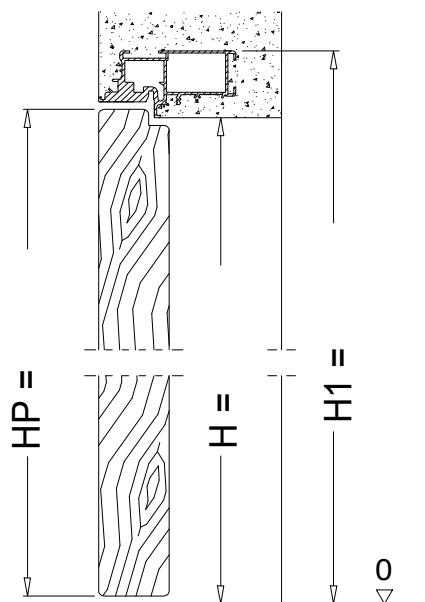

SINTESIS[®] LINE battente H 2400-2700 - TIRARE SKRYTÁ ZÁRUBŇA H 2400-2700 - ŤAHANÁ

PEZZI
(KUSY)

ATTENDIAMO DISEGNO CONFIRMATO PER EVADERLE L'ORDINE
BEZ POTVRDENÉHO VÝKRESU JE VAŠA OBJEDNÁVKA NEKOMPLETNÁ

TIMBRO E FIRMA
PEČIATKA A PODPIS

DATA
DÁTUM

CLIENTE
KLIENT :

RIFERIMENTO
REFERENCIA :

DATA
DÁTUM :

NOTE
POZNÁMKA :

NOTE / POZNÁMKA :
- L MIN 600 mm MAX 1000 mm
- H MIN 1800 mm MAX 2700 mm