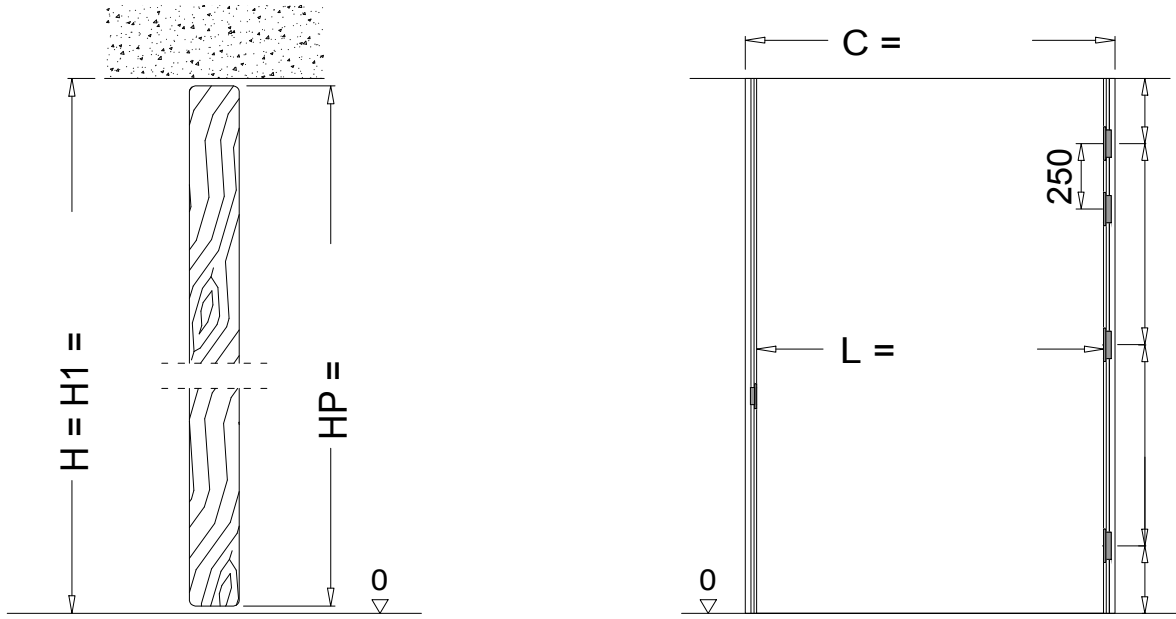

SINTESIS[®] LINE battente H 2400-2700 -SPINGERE

SKRYTÁ ZÁRUBŇA H 2400-2700 - TLAČENÁ-bez traverzy

ATTENDIAMO DISEGNO CONFIRMATO PER EVADERLE L'ORDINE
BEZ POTVRDENÉHO VÝKRESU JE VAŠA OBJEDNÁVKA NEKOMPLETNÁ

TIMBRO E FIRMA
PEČIATKA A PODPIS

DATA
DÁTUM

CLIENTE
KLIENT :

RIFERIMENTO
REFERENCIA :

DATA
DÁTUM : NOTE
POZNÁMKA :

NOTE / POZNÁMKA :
- L MIN 600 mm MAX 1000 mm
- H MIN 1800 mm MAX 2700 mm