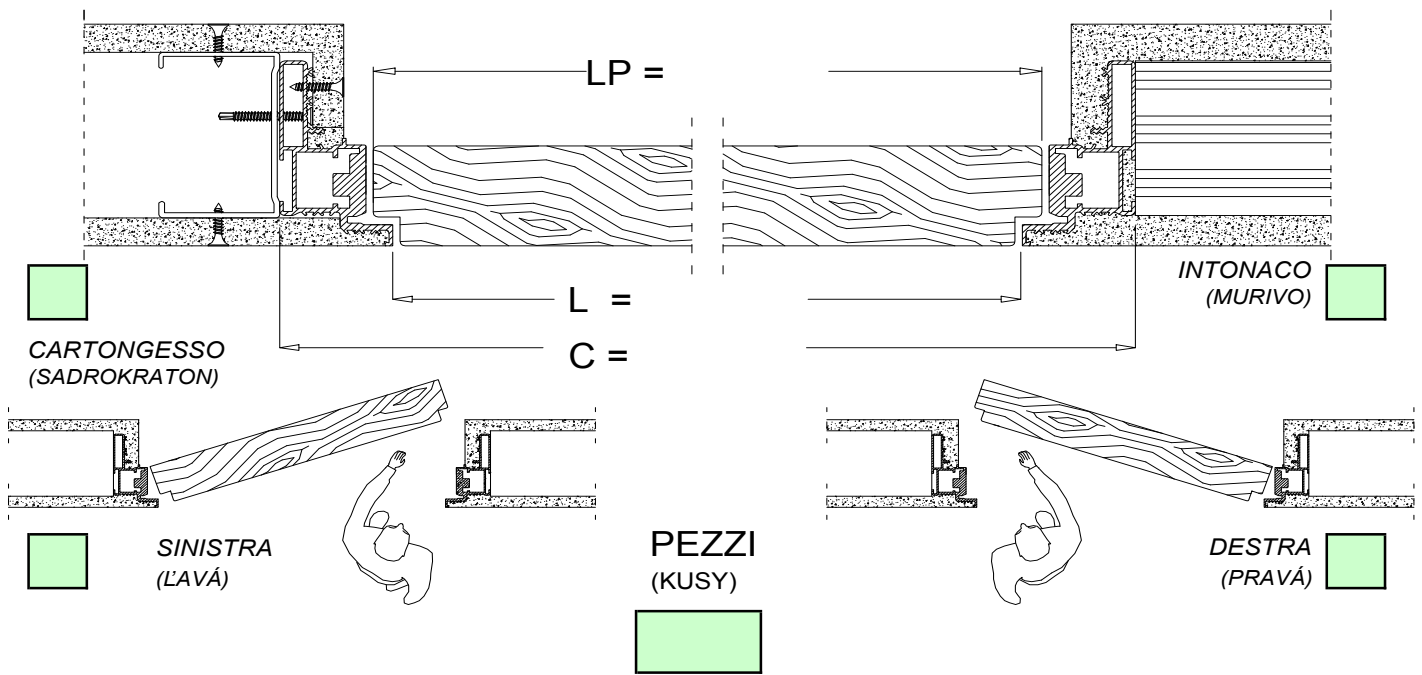

SINTESIS[®] LINE battente H 2400-2700 -SPINGERE

SKRYTÁ ZÁRUBŇA H 2400-2700 - TLAČENÁ-bez traverzy

ATTENDIAMO DISEGNO CONFIRMATO PER EVADERLE L'ORDINE
BEZ POTVRDENÉHO VÝKRESU JE VAŠA OBJEDNÁVKA NEKOMPLETNÁ

TIMBRO E FIRMA
PEČIATKA A PODPIS

DATA
DÁTUM

CLIENTE
KLIENT :

RIFERIMENTO
REFERENCIA :

DATA
DÁTUM : NOTE
POZNÁMKA :

NOTE / POZNÁMKA :
- L MIN 600 mm MAX 1000 mm
- H MIN 1800 mm MAX 2700 mm