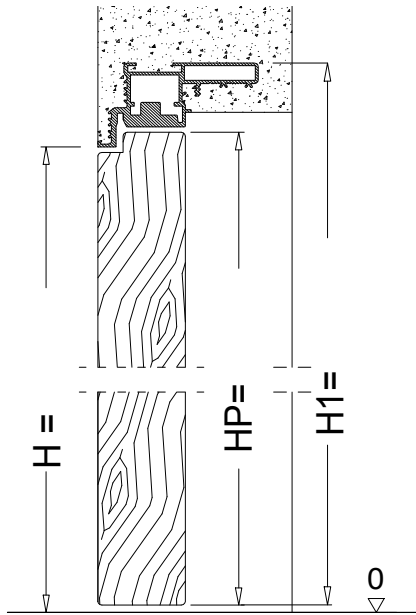

SINTESIS[®] LINE battente H 2400-2700 - SPINGERE

SKRYTÁ ZÁRUBŇA H 2400-2700 - TLAČENÁ

ATTENDIAMO DISEGNO CONFIRMATO PER EVADERLE L'ORDINE
BEZ POTVRDENÉHO VÝKRESU JE VAŠA OBJEDNÁVKA NEKOMPLETNÁ

TIMBRO E FIRMA
PEČIATKA A PODPIS

DATA
DÁTUM

CLIENTE
KLIENT :

RIFERIMENTO
REFERENCIA :

DATA
DÁTUM :

NOTE
POZNÁMKA :

NOTE / POZNÁMKA :
- L MIN 600 mm MAX 1000 mm
- H MIN 1800 mm MAX 2700 mm