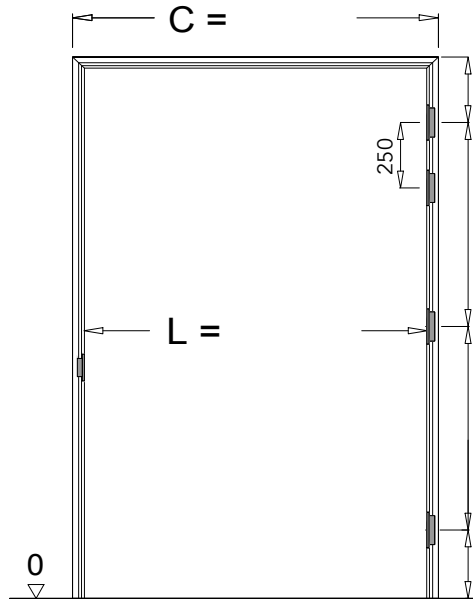

SINTESIS[®] LINE battente H 2400-2700 - SPINGERE

SKRYTÁ ZÁRUBŇA H 2400-2700 - TLAČENÁ

ATTENDIAMO DISEGNO CONFIRMATO PER EVADERLE L'ORDINE
BEZ POTVRDENÉHO VÝKRESU JE VAŠA OBJEDNÁVKA NEKOMPLETNÁ

TIMBRO E FIRMA
PEČIATKA A PODPIS

DATA
DÁTUM

CLIENTE
KLIENT :

RIFERIMENTO
REFERENCIA :

DATA
DÁTUM :

NOTE
POZNÁMKA :

NOTE / POZNÁMKA :
- L MIN 600 mm MAX 1000 mm
- H MIN 1800 mm MAX 2700 mm