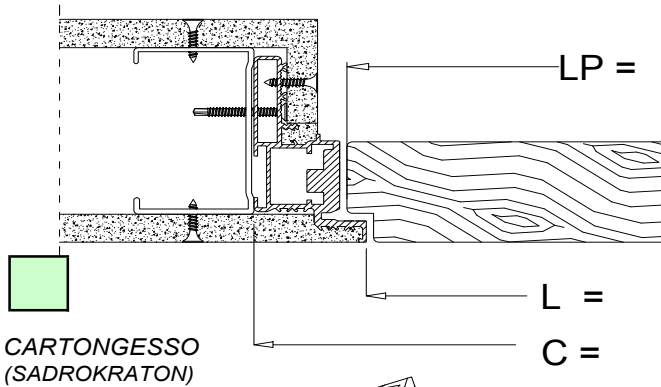

SINTESIS[®] LINE battente H 2400-2700 - SPINGERE

SKRYTÁ ZÁRUBŇA H 2400-2700 - TLAČENÁ

ATTENDIAMO DISEGNO CONFIRMATO PER EVADERLE L'ORDINE
BEZ POTVRDENÉHO VÝKRESU JE VAŠA OBJEDNÁVKA NEKOMPLETNÁ

TIMBRO E FIRMA
PEČIATKA A PODPIS

DATA
DÁTUM

CLIENTE
KLIENT :

RIFERIMENTO
REFERENCIA :

DATA
DÁTUM :

NOTE
POZNÁMKA :

NOTE / POZNÁMKA :
- L MIN 600 mm MAX 1000 mm
- H MIN 1800 mm MAX 2700 mm