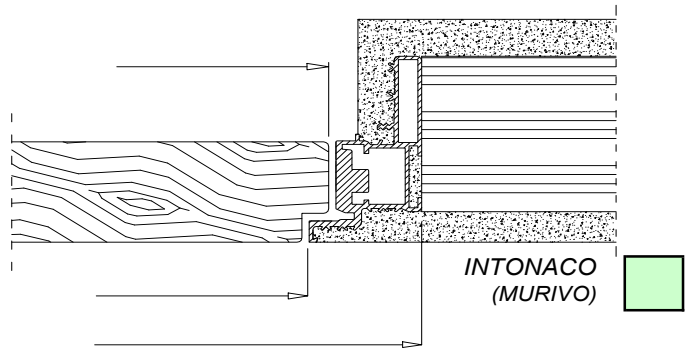

SINTESIS[®] LINE battente H 2400-2700 - SPINGERE

SKRYTÁ ZÁRUBŇA H 2400-2700 - TLAČENÁ

ATTENDIAMO DISEGNO CONFIRMATO PER EVADERLE L'ORDINE
BEZ POTVRDENÉHO VÝKRESU JE VAŠA OBJEDNÁVKA NEKOMPLETNÁ

TIMBRO E FIRMA
PEČIATKA A PODPIS

DATA
DÁTUM

CLIENTE
KLIENT :

RIFERIMENTO
REFERENCIA :

DATA
DÁTUM :

NOTE
POZNÁMKA :

NOTE / POZNÁMKA :
- L MIN 600 mm MAX 1000 mm
- H MIN 1800 mm MAX 2700 mm